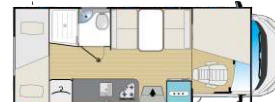

Dynamic 27

Dynamic 27   Fiat Ducato 2,3 ltr. 120 PS   Euro 6   ABS, 2 Airbags, efH, ZV, ESP   Alkoven 6 Schlafpl.   6,68 m

nur sensationelle
36.999 €